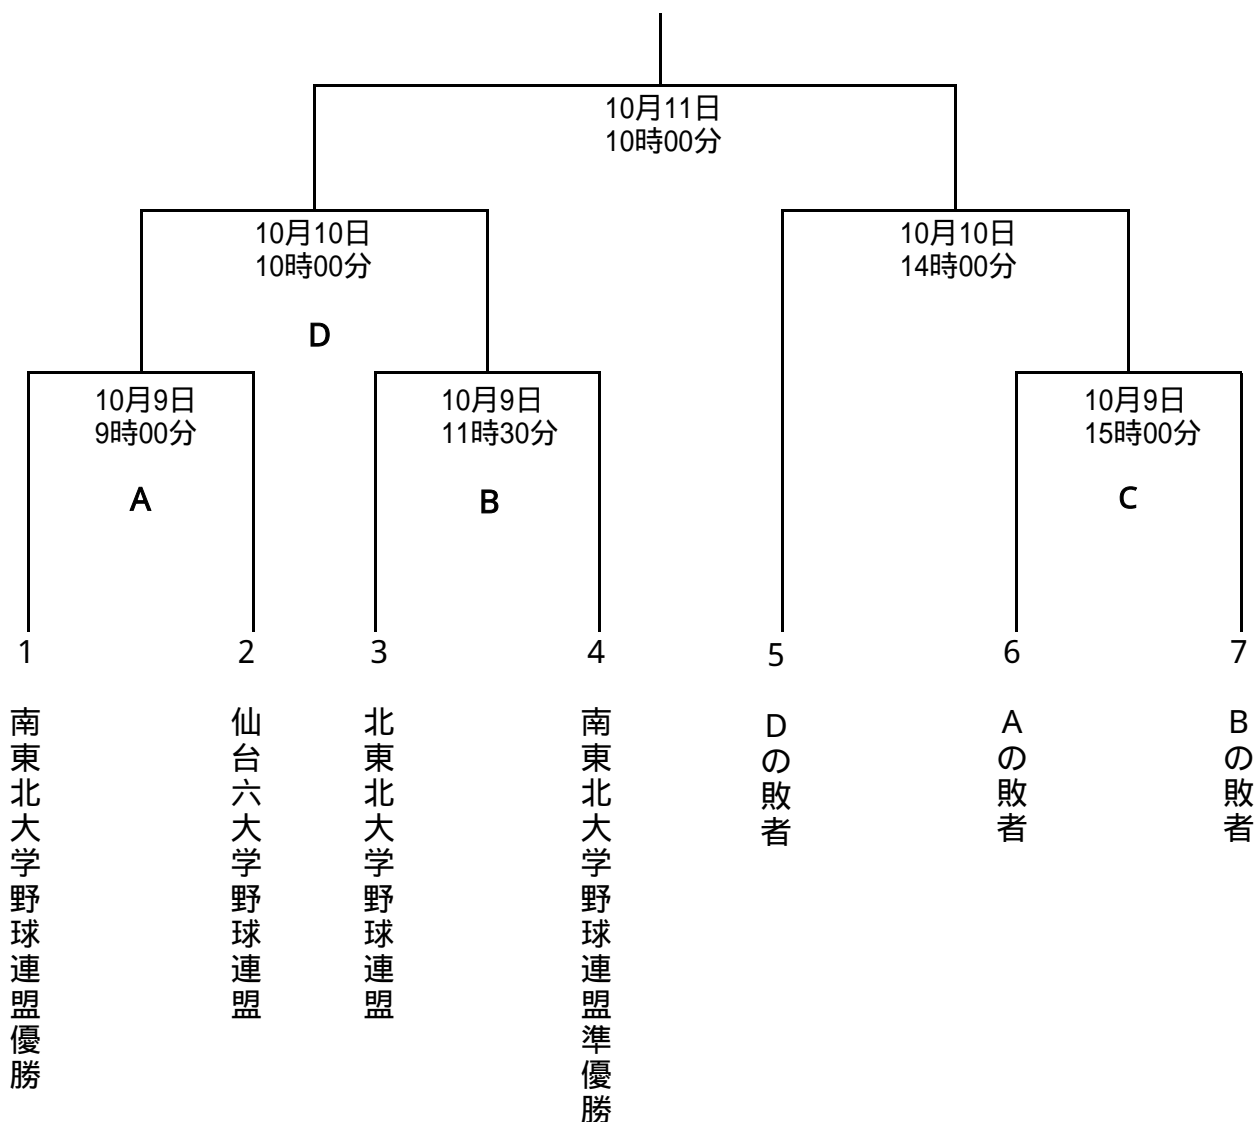

第1回 明治神宮野球大会東北地区代表決定戦

日時：平成21年10月9日(金)～11日(日) 【雨天順延】

会場：いわきグリーンスタジアム

開会式：平成21年10月8日(木)15時00分より 【いわきグリーンスタジアム】

公式練習 10月8日(木) (雨天中止)

10時～11時 南東北大学野球連盟

11時～12時 南東北大学野球連盟

12時～13時 仙台六大学野球連盟

13時～14時 北東北大学野球連盟

北東北大学野球連盟・仙台六大学野球連盟・南東北大学野球連盟優勝3大学及び開催地連盟リーグ戦準優勝大学の4大学でトーナメントを行う。

敗者復活戦を行うこととし、A・Bの試合で敗れた2大学の敗者復活戦を第3試合で行い、Dの敗者は第2試合でCの勝者と敗者復活戦を行う。

決勝戦は、2勝したチームが優勝とし、順当に勝ち進んだチームにアドバンテージ1勝を与え、敗者復活から勝ち進んだチームが優勝するためには2勝しなければならない。敗者復活からのチームが先勝した場合は、第2試合を行う。

番号の若い方が一塁側ベンチ